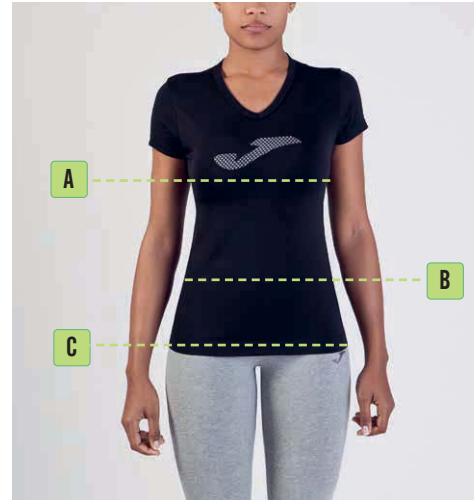

PARTE SUPERIOR

- **A** **Pecho**
  Mide alrededor de la parte más ancha del pecho, manteniendo la cinta horizontal.
- **B** **Cintura**
  Mide alrededor de la parte más estrecha de la cintura, manteniendo la cinta horizontal.
- **C** **Cadera**
  Manteniendo ambos pies juntos, mide alrededor de la parte más ancha de la cadera, manteniendo la cinta horizontal.

Talla / Sizes	Pecho / Chest (A)	Cintura / Waist (B)	Cadera / Hip (C)
S	83 - 89	69 - 73	91 - 95
M	90 - 94	74 - 78	96 - 101
L	95 - 98	79 - 83	102 - 108
XL	99 - 103	84 - 88	109 - 114
2XL	104 - 109	89 - 93	115 - 120
3XL	110 - 115	94 - 98	121 - 126
4XL	116 - 121	99 - 103	126 - 131
* XXL - 3XL	103 - 106	87 - 90	109 - 112