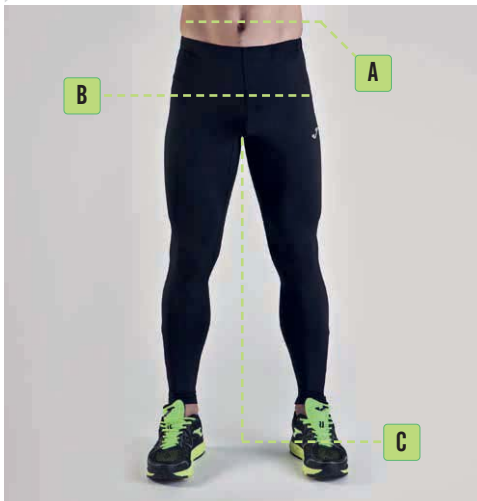

PARTE INFERIOR

- **A** **Cintura**
  Mide alrededor de la parte más estrecha de la cintura, manteniendo la cinta horizontal.
- **B** **Cadera**
  Manteniendo ambos pies juntos, mide alrededor de la parte más ancha de la cadera, manteniendo la cinta horizontal.
- **C** **Tiro**
  Mide desde el tiro hasta la parte inferior de la pierna.

Talla / Sizes	Cintura / Waist (A)	Cadera / Hip (B)	Tiro / Inseam (C)
S	75 - 80	86 - 93	81,5
M	81 - 88	94 - 100	82
L	89 - 97	101 - 108	82,5
XL	98 - 105	109 - 116	83
2XL	106 - 112	117 - 122	83
3XL	113 - 120	123 - 131	83
4XL	121 - 130	132 - 139	83
5XL	131 - 139	140 - 147	83
XXL - 3XL	104 - 134	114 - 138	83,5

PARTE SUPERIOR E INFERIOR

Talla / Sizes	Edad / Years	Altura / Height	Pecho / Chest	Cintura / Waist	Cadera / Hip
6XS	4 - 5	100 - 108	55 - 57	54 - 55	60 - 62
5XS	5 - 6	109 - 117	58 - 61	56 - 57	63 - 65
4XS	7 - 8	118 - 128	62 - 66	58 - 60	66 - 68
3XS	9 - 10	129 - 140	67 - 72	61 - 64	69 - 74
2XS	11 - 12	141 - 152	73 - 79	65 - 68	75 - 80
XS	12 - 14	153 - 164	80 - 87	69 - 72	81 - 86

Nota: medidas en centímetros (cm)